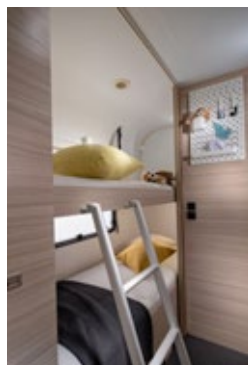

Opmerking: Beelden zijn louter indicatief voor een voorbeeld van de ruimte indeling. Textielkleuren, opties en etc. kunnen wijzigen.

TECHNISCHE GEGEVENS

- Lengte 678 cm
- Opbouw lengte 531 cm
- Breedte 230 cm
- Hoogte 258 cm
- MTM 1500 kg
- 6 slaappleatsen

INCLUSIEF ...

- TV met DVD speler

- Mover

- Dakluifel

- Fietsendrager

DKW CARAVANS bvba

Adres Roeselarestraat 415 - 8560 Wevelgem Tel +32 (0)56 40 16 20 BE 0457 358 067
Email info@dkwcaravans.be Web www.dkwcaravans.be

Ontdek bij ons de boeiende wereld van caravans & kamperen.