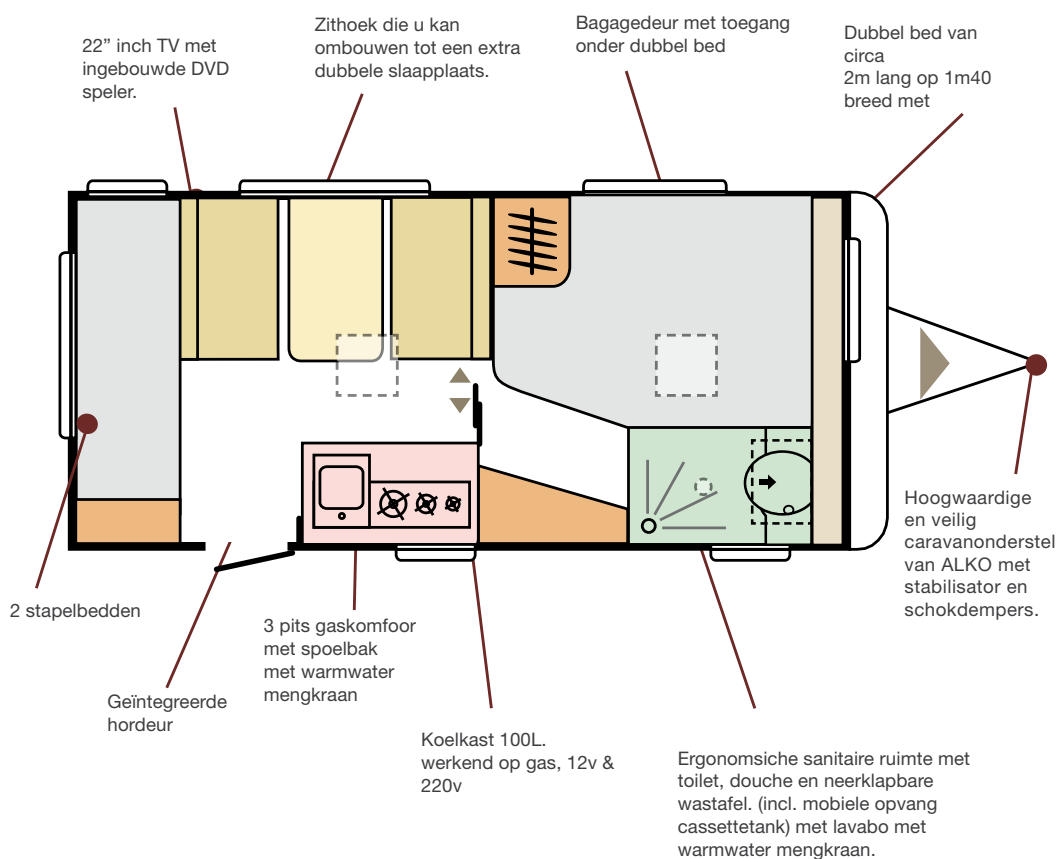

KINDERKAMER

Compact

ALTEA 462 PK

DKW EDITION

Kids

Reizen met een Adria caravan is reizen in stijl. De moderne & scandinavische looks van deze gezinscaravan met stapelbedden, aparte zitruimte en dubbel bed brengen een aangenaam gevoel van ruimte. Het aangenaam lichtconcept zorgt ervoor dat bij avond het gezellig vertoeven is in de caravan. De ergonomische doucheruimte, zijn enkele troeven dat van deze compacte tourcaravan een topper maakt !

Opmerking: Beelden zijn louter indicatief voor een voorbeeld van de ruimte indeling. Textielkleuren, opties en etc. kunnen wijzigen.

TECHNISCHE GEGEVENS

- ▶ Lengte 678 cm
- ▶ Opbouw lengte 531 cm
- ▶ Breedte 230 cm
- ▶ Hoogte 258 cm
- ▶ MTM 1500 kg
- ▶ 6 slaappleatsen