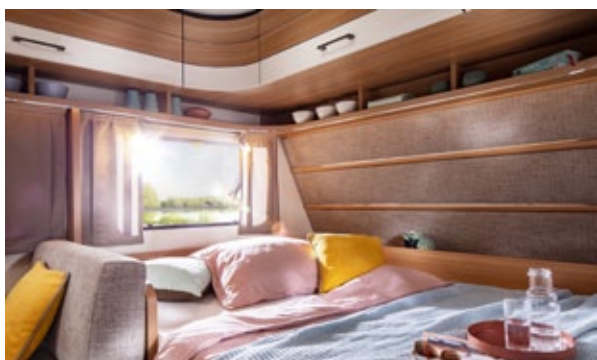

Opmerking: Beelden zijn louter indicatief voor een voorbeeld van de ruimte indeling. Textielkleuren, opties en etc. kunnen wijzigen.