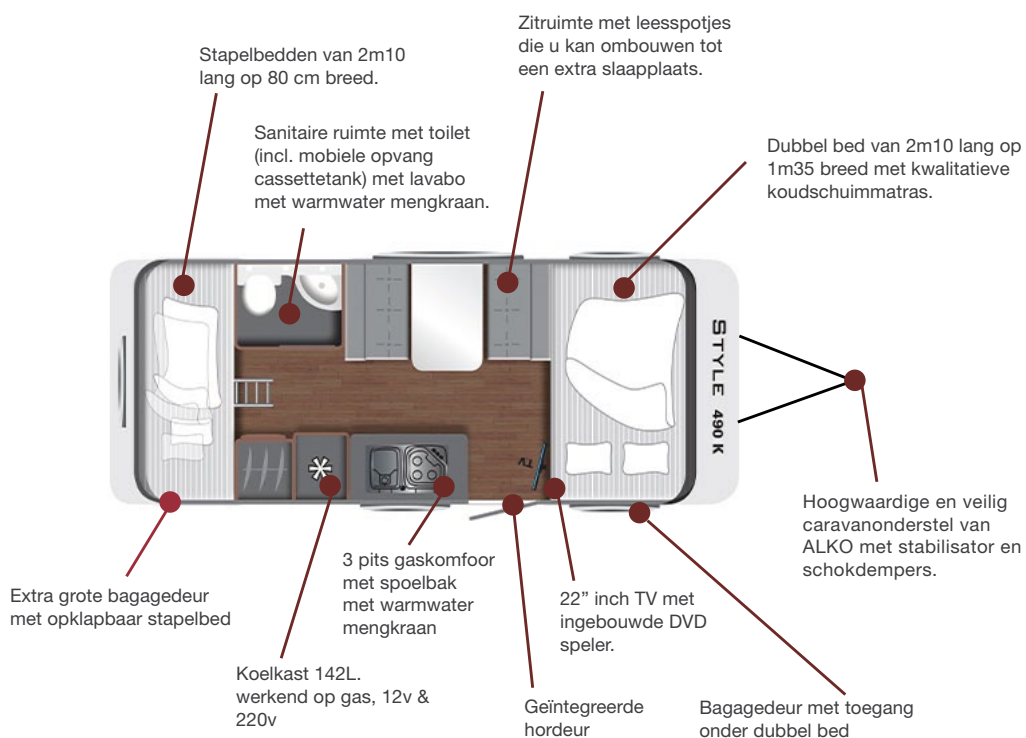

## STYLE 490 K

**DKW EDITION**

Kids

De LMC STYLE 490K is een compacte gezinscaravan met stapelbedden, dubbel bed en een vrije zitruimte. De zitruimte kunt u ombouwen tot een extra slaappleats. In de keuken is een grote koelkast voorzien, gaskomfoor en ruime opbergvakken. De sanitaire ruimte is voorzien van een lavabo en toilet. De ideale compacte tourcaravan voor het grote gezin!

Opmerking: Beelden zijn louter indicatief voor een voorbeeld van de ruimte indeling. Textielkleuren, opties en etc. kunnen wijzigen.

**TECHNISCHE GEGEVENS**

- ▶ Lengte 717 cm
- ▶ Opbouw lengte 588 cm
- ▶ Breedte 230 cm
- ▶ Hoogte 260 cm
- ▶ MTM 1500 kg
- ▶ 4 à 5 slaappleatsen