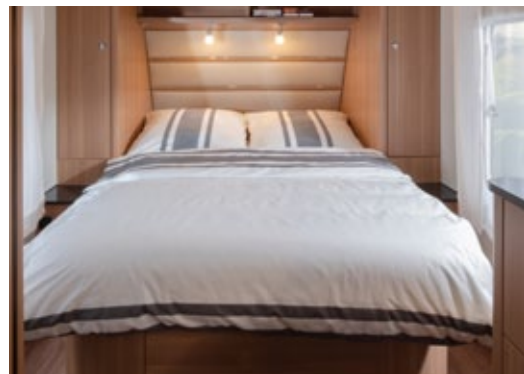

Opmerking: Beelden zijn louter indicatief voor een voorbeeld van de ruimte indeling. Textielkleuren, opties en etc. kunnen wijzigen.

Riante zithoek die u kan ombouwen tot een extra dubbele slaappleats.

Sanitaire ruimte met toilet (incl. mobiele opvang cassetetank) met lavabo met warmwater mengkraan.

Koelkast 142L. werkend op gas, 12v & 220v

22" inch TV met ingebouwde DVD speler.

Dubbel bed van circa 2m10 lang op 1m50 breed met kwalitatieve koudschuimmatras.