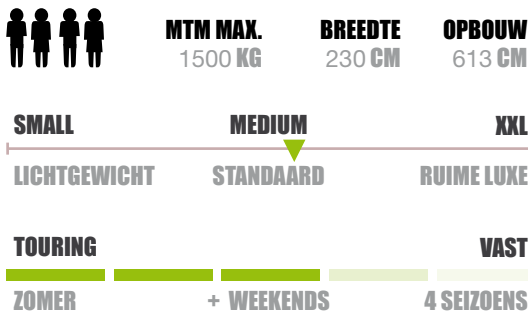

## STYLE 450 D **COMFORT EDITION**

De LMC STYLE 450D is een topper die jullie zal bekoren met haar ruim centraal bed met toegang aan beide kanten. Een eigen opbergkast naast het bed, een ruime keuken met zicht onder de luifel, een compacte sanitaire ruimte met chemisch toilet en lavabo. Een riante zithoek waar u gemakkelijk met 4 personen kunt tafelen, maken deze caravan tot de ideale partner tijdens uw vakantie.

#### TECHNISCHE GEGEVENS

- ▶ Lengte 747 cm
- ▶ Opbouwlengthe 613 cm
- ▶ Breedte 230 cm
- ▶ Hoogte 260 cm
- ▶ MTM 1500 kg
- ▶ 4 slaappleatsen