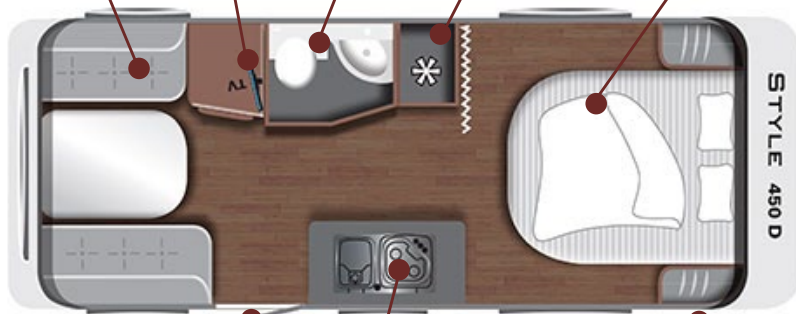

Opmerking: Beelden zijn louter indicatief voor een voorbeeld van de ruimte indeling. Textielkleuren, opties en etc. kunnen wijzigen.

Riante zithoek die u kan ombouwen tot een extra dubbele slaappleats.

Sanitaire ruimte met toilet (incl. mobiele opvang cassetetank) met lavabo met warmwater mengkraan.

Koelkast 142L. werkend op gas, 12v & 220v

22" inch TV met ingebouwde DVD speler.

Dubbel bed van circa 2m10 lang op 1m50 breed met kwalitatieve koudschuimmatras.