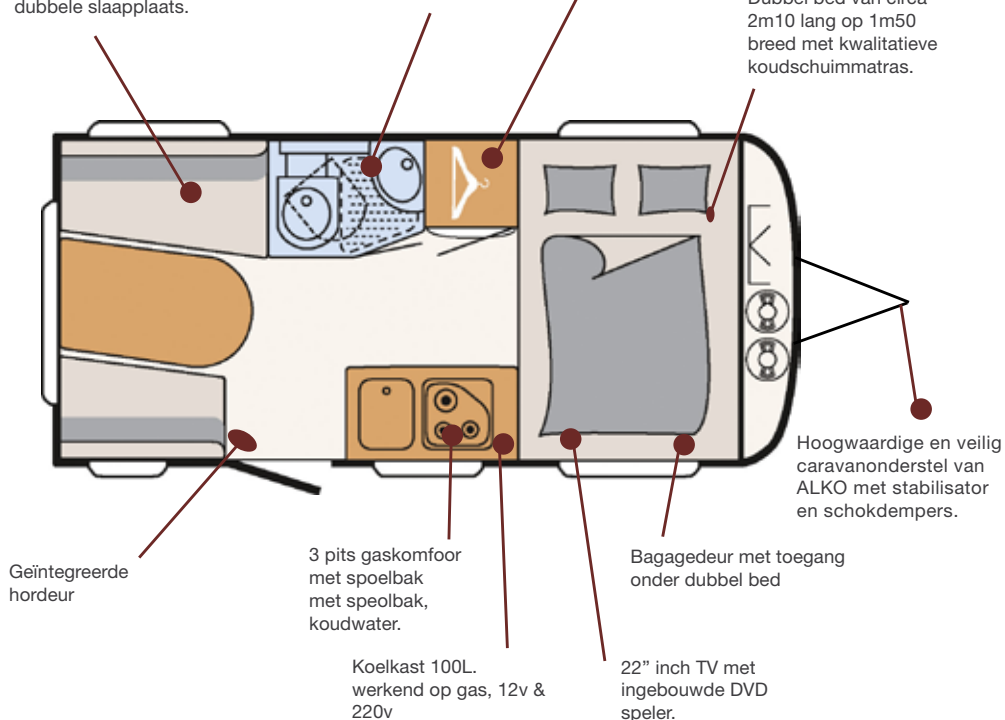

Opmerking: Beelden zijn louter indicatief voor een voorbeeld van de ruimte indeling. Textielkleuren, opties en etc. kunnen wijzigen.

Zithoek die u kan ombouwen tot een extra dubbele slaappleats.

Sanitaire ruimte met toilet (incl. mobiele opvang cassetetank) met lavabo.

Kleding- & hangkast met gasverwarming

Dubbel bed van circa 2m10 lang op 1m50 breed met kwalitatieve koudschuimmatras.

TECHNISCHE GEGEVENS

- ▶ Lengte 634 cm
- ▶ Opbouw lengte 500 cm
- ▶ Breedte 220 cm
- ▶ Hoogte 261 cm
- ▶ MTM 1360 kg
- ▶ 4 slaappleatsen