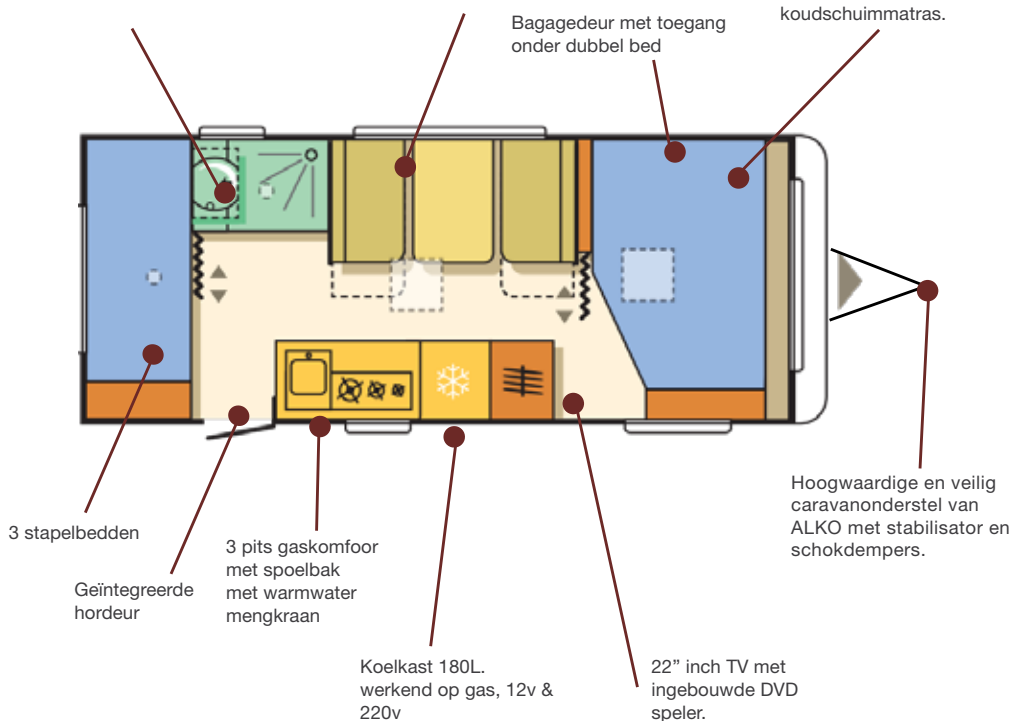

Ontdek bij ons de boeiende wereld van caravans & kamperen.

Opmerking: Beelden zijn louter indicatief voor een voorbeeld van de ruimte indeling. Textielkleuren, opties en etc. kunnen wijzigen.

Ergonomische sanitaire ruimte met toilet, douche en neerklapbare wastafel. (incl. mobiele opvang cassetetank) met lavabo met warmwater mengkraan.

Riante zithoek die u kan ombouwen tot een extra dubbele slaappleaats.

Dubbel bed van circa 2m lang op 1m40 breed met kwalitatieve koudschuimmatras.

Bagagedeur met toegang onder dubbel bed

TECHNISCHE GEGEVENS