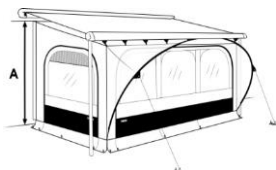

Art. Nr.	TYPE	CP-Euro
QuickFit		
307056	Lengte tent 2,60 x 2,25m - medium 2,25-2,44 montagehoogte	804,00
309921	Lengte tent 3,10 x 2,25m - medium 2,25-2,44 montagehoogte	844,00
307058	Lengte tent 3,60 x 2,25m - medium 2,25-2,44 montagehoogte	884,00
307057	Lengte tent 2,60 x 2,25m - large 2,45-2,64 montagehoogte	824,00
309922	Lengte tent 3,10 x 2,25m - large 2,45-2,64 montagehoogte	864,00
307059	Lengte tent 3,60 x 2,25m - large 2,45-2,64 montagehoogte	904,00
309920	Lengte tent 2,60 x 2,25m - XL 2,65-2,84 montagehoogte	844,00
309923	Lengte tent 3,10 x 2,25m - XL 2,65-2,84 montagehoogte	884,00
309924	Lengte tent 3,60 x 2,25m - XL 2,65-2,84 montagehoogte	924,00
307060	Lengte tent 3,00 x 2,25m - Ducato H2 2,30-2,50 montagehoogte	844,00
QuickFit Muggengaas		
309925	Muggengaas zijwand	137,00
309926	Muggengaas voorwand 2,60m	162,00
309927	Muggengaas voorwand 3,00/3,10m	172,00
309928	Muggengaas voorwand 3,60m	182,00