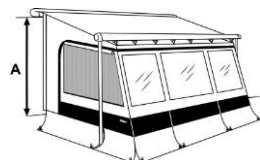

THULE EasyLink

montagehoogte A

Art. Nr.	TYP	CP-Euro
EasyLink		
309933	Lengte tent 2,60 x 2,50m - 2,25-2,55 montagehoogte	649,00
309934	Lengte tent 3,10 x 2,50m - 2,25-2,55 montagehoogte	689,00
309935	Lengte tent 3,60 x 2,50m - 2,25-2,55 montagehoogte	729,00

Montage Set

Art. Nr.	TYPE	CP-Euro
QuickFit | EasyLink Montage Set		
307050	QuickFit | EasyLink dakmontage TO 6200 | 9200 - 4,00m	36,00
307205	QuickFit | EasyLink universele tent montage wit - 4,00m	36,00
307206	QuickFit | EasyLink universele tent montage antraciet - 4,00m	36,00
307052	QuickFit | EasyLink kit voor TO luifels met 2,75-3,00m uitval	23,00
307053	QuickFit | EasyLink zijwand tension kit	38,00
307061	QuickFit | EasyLink kit F	23,00
307063	QuickFit | EasyLink montagekit TO 1200 - tot 4,50m	36,00
Montage Set Thule Omnistor 5200		
301250	Luifel montage rail tent | LED wit - 3,00m voor TO 5200	80,00
301251	Luifel montage rail tent | LED wit - 3,50m voor TO 5200	80,00
301252	Luifel montage rail tent | LED wit - 4,00m voor TO 5200	87,00
301253	Luifel montage rail tent | LED wit - 4,50m voor TO 5200	90,00
301255	Luifel montage rail tent | LED Aluminium - 3,00m voor TO 5200	80,00
301256	Luifel montage rail tent | LED Aluminium - 3,50m voor TO 5200	80,00
301257	Luifel montage rail tent | LED Aluminium - 4,00m voor TO 5200	87,00
301258	Luifel montage rail tent | LED Aluminium - 4,50m voor TO 5200	90,00
301260	Luifel montage rail tent | LED Antraciet - 3,00m voor TO 5200	80,00
301261	Luifel montage rail tent | LED Antraciet - 3,50m voor TO 5200	80,00
301262	Luifel montage rail tent | LED Antraciet - 4,00m voor TO 5200	87,00
301263	Luifel montage rail tent | LED Antraciet - 4,50m voor TO 5200	90,00
Montage Set Thule Omnistor 6200 | Ducato		
301664	Luifel montage rail tent | LED Antraciet - voor TO 6200 (3 x 1,3m)	46,00