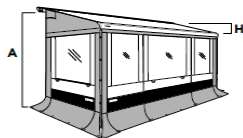

THULE Residence G3

Standaard zijwanden

	Montagehoogte A	H
S	2,15M - 2,29M	30cm
M	2,30M - 2,44M	45cm
L	2,45M - 2,59M	60cm
XL	2,60M - 2,74M	75cm
XXL	2,75M - 2,89M	75cm
3XL	2,90M - 3,10M	90cm

Hoogte zijwanden	Montagehoogte A	Art. Nr.	Luifeltype						
			TO 5200 TO 5003	TO 8000		TO 6200 TO 6002	TO 6900	TO 9200	
			Uitval (M)						
			2,50	2,50	2,75	2,50	2,75	3,00	
S	2,15M - 2,29M		301500		301513	301520			
M	2,30M - 2,44M		301501	301508	301514	301521	301530	301535	
L	2,45M - 2,59M		301502	301509	301515	301522	301531	301536	
CP-Euro			940,00	940,00	1.060,00	940,00	1.060,00	1.140,00	
XL	2,60M - 2,74M	Art.	301503	301510	301516	301523	301532	301537	
CP-Euro			990,00	990,00	1.110,00	990,00	1.110,00	1.190,00	
XXL	2,75M - 2,89M	Art.	301504	301511	301517	301524	301533	301538	
CP-Euro			1.040,00	1.040,00	1.160,00	1.040,00	1.160,00	1.240,00	
3XL	2,90M - 3,10M	Art.	301505	301512	301518	301525	301534	301539	
CP-Euro			1.140,00	1.140,00	1.260,00	1.140,00	1.260,00	1.340,00	

Zijwanden op maat in combinatie met een XXL|3XL-voorwand voor luifels met een vlakke helling

Hoogte zijwanden	Montagehoogte A	Art. Nr.	Luifeltype	
			TO 5200 TO 5003	TO 8000
			Uitval (M)	
			2,50	2,75
M	2,30M - 2,44M		301506	
L	2,45M - 2,59M		301507	301519
CP-Euro			970,00	1.090,00