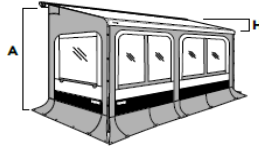

THULE Panorama

Panorama Compleet

	Montagehoogte A	H
Medium	2,30M - 2,44M	45cm
Large	2,45M - 2,59M	60cm
XL	2,60M - 2,74M	75cm

Luifeltype	Montagehoogte A	Hoogte zijwanden	Art.Nr.	Lengte (M)						
				3,00	3,25	3,50	3,75	4,00	4,25	4,50
TO 5200	Medium	2,30M - 2,44M		301300		301301		301302		301303
	Large	2,45M - 2,59M		301305		301306		301307		301308
TO 5003	Medium	2,30M - 2,44M		306810		306811		306812		306813
	Large	2,45M - 2,59M		306814		306815		306816		306817
TO 6200 | 6002	Medium	2,30M - 2,44M		306828	306829	306830	306831	306832	308990	306833
	Large	2,45M - 2,59M		306834	306835	306836	306837	306838	308991	306839
CP-Euro				1.835,00	1.915,00	1.915,00	1.995,00	1.995,00	2.075,00	2.075,00
TO 5200	XL	2,60M - 2,74M	Art.					301310		301311
TO 5003							307085		307086	
TO 6200 | 6002						307087		308992	307088	
DP-Euro								2.075,00	2.155,00	2.155,00
TO 6200 | 6002	Ducato H2	2,30M - 2,50M	Art.		307089		307090	307091		
CP-Euro					1.915,00		1.995,00	1.995,00		

Luifeltype	Montagehoogte A	Hoogte zijwanden	Art.Nr.	Lengte (M)					
				4,00	4,50	5,00	5,50	6,00	
TO 6900	Medium	2,30M - 2,44M			306840	306841	306842	306843	
	Large	2,45M - 2,59M			306845	306846	306847	306848	
TO 8000	Medium	2,30M - 2,44M			306818	306819	306820	306821	306822
	Large	2,45M - 2,59M			306823	306824	306825	306826	306827
CP-Euro					2.155,00	2.240,00	2.320,00	2.400,00	2.480,00
TO 8000	XL	2,60M - 2,74M	Art.		307092	307093	307094	307095	307096
CP-Euro					2.240,00	2.320,00	2.400,00	2.480,00	2.560,00

Luifeltype	Montagehoogte A	Hoogte zijwanden	Art.Nr.	Lengte (M)					
				4,00	4,50	5,00	5,50	6,00	
TO 9200	Medium	2,30M - 2,44M			306850	306851	306852	306853	306854
	Large	2,45M - 2,59M			306855	306856	306857	306858	306859
CP-Euro					2.320,00	2.400,00	2.480,00	2.560,00	2.645,00
TO 9200	XL	2,60M - 2,74M	Art.		307097	307098	307099	307100	307101
CP-Euro					2.400,00	2.480,00	2.560,00	2.645,00	2.730,00

Ombouw kit luifeltype TO 5002 | 5500 | 5800		
Luifeltype		Art. Nr.
TO 5002 | 5500	Zijwanden 5003 + kit	309623
TO 5800	Zijwanden 8000 2,75M + kit	
CP-Euro		11,00

Panorama Gordijnen				
Kleur	Art. Nr.	Luifellengte		
		3,00M - 3,50M	4,00M - 5,00M	5,50M - 6,00M
Grijs		309605	309608	309886
Blauw		309606	309609	309887
CP-Euro		134,00	154,00	174,00

Panorama Muggengaas		
Art. Nr.	TYPE	CP-Euro
309930	Muggengaas zijwand	234,00
309931	Muggengaas voorwand - 4,00 tot 6,00m	224,00