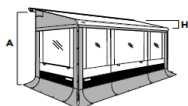

Montagehoogte A	H
M	2,30M - 2,44M	30cm
L	2,45M - 2,59M	45cm

Standaard voorwand

	Montagehoogte A
S | M | L | XL	2,30M
XXL | 3XL	2,45M

Hoogte voorwanden	Montagehoogte A	Art.	Lengte (M)									
			3,00	3,25	3,50	3,75	4,00	4,25	4,50	5,00	5,50	6,00
S | M | L | XL	2,15M - 2,74M		301540	301541	301542	301543	301544	301545	301546	301547	301548	301549
CP-Euro			410,00	450,00	450,00	490,00	490,00	530,00	530,00	630,00	670,00	710,00
XXL | 3XL	2,75M - 3,10M	Art.	301550	310551	301552	301533	301554	301555	301556	301557	301558	301559
CP-Euro			520,00	560,00	560,00	600,00	600,00	640,00	640,00	740,00	780,00	820,00

Complete tent voor TO 5102

Art. Nr.	TYPE	CP-Euro
301560	Residence G3 voor VW Transporter + VW California	1.220,00

Residence G3 Gordijnen

Tentlengte		3,00M - 4,00M	4,25M - 5,00M	5,50M - 6,00M
Grijs	Art.	301563	301564	301565
CP-Euro		134,00	154,00	174,00

Residence G3 Toebehoren

Art. Nr.	TYPE	CP-Euro
301567	Verbindingsprofiel (6x1M)	45,00